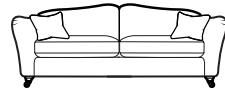

Grand Sofa Pillow Back

H 95cm W 227cm D 100cm
SH 52cm SW 183cm SD 58cm
AH 73cm

Large Two Seater Pillow Back

H 95cm W 199cm D 100cm
SH 52cm SW 155cm SD 58cm
AH 73cm

Two Seater Pillow Back

H 95cm W 170cm D 100cm
SH 52cm SW 126cm SD 58cm
AH 73cm

Grand Sofa Formal Back

H 95cm W 227cm D 100cm
SH 52cm SW 183cm SD 58cm
AH 73cm

Large Two Seater Formal Back

H 95cm W 199cm D 100cm
SH 50cm SW 155cm SD 59cm
AH 76cm

Two Seater Formal Back

H 95cm W 170cm D 100cm
SH 52cm SW 126cm SD 58cm
AH 73cm