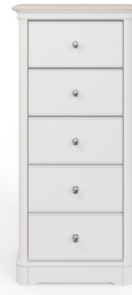

Kentwell

Narrow 2 Drawer Bedside
45cm(W) x 43cm(D) x 63cm(H)

Wide 2 Drawer Bedside
54cm(W) x 43cm(D) x 63cm(H)

Narrow 3 Drawer Bedside
45cm(W) x 42cm(D) x 70cm(H)

Wide 3 Drawer Bedside
54cm(W) x 42cm(D) x 70cm(H)

5 Drawer Wellington Chest
62cm(W) x 48cm(D) x 133cm(H)

2+2 Drawer Chest
92cm(W) x 48cm(D) x 88cm (H)

3 Drawer Chest
92cm(W) x 48cm(D) x 88cm (H)

4+3 Drawer Chest
130cm(W) x 48cm(D) x 88cm (H)

3+2 Drawer Chest
92cm(W) x 48cm(D) x 108cm(H)

All Hanging 2 Door Wardrobe
92cm(W) x 64cm(D) x 200cm(H)

2 Door Wardrobe with 1 Drawers
92cm(W) x 64cm(D) x 200cm (H)

All Hanging Triple Wardrobe
130cm(W) x 60cm(D) x 200cm (H)

Triple Wardrobe With 2 Drawers
130cm(W) x 60cm(D) x 200cm (H)

Double Pedestal Dressing Table
130cm(W) x 49cm(D) x 77cm(H)

Console Dressing Table

Upholstered Stool
40cm(W) x 40cm(D) x 49cm(H)

Swing Mirror
52cm(W) x 9cm(D) x 41cm(H)

Blanket Box
124cm(W) x 51cm(D) x 45cm(H)