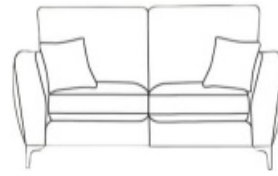

Maxus

Grand Sofa

94cm(H) x 229cm(W) x 99cm(D)

3 Seater Sofa

94cm(H) x 207cm(W) x 99cm(D)

2 Seater Sofa

94cm(H) x 185cm(W) x 99cm(D)

**Grand Sofa
Pillow Back**

94cm(H) x 229cm(W) x 99cm(D)

**3 Seater Sofa
Pillow Back**

94cm(H) x 207cm(W) x 99cm(D)

**3 Seater Sofa
Pillow Back**

94cm(H) x 185cm(W) x 99cm(D)

Snuggler Chair

94cm(H) x 142cm(W) x 99cm(D)

Chair

94cm(H) x 105cm(W) x 94cm(D)

Swivel Chair

89cm(H) x 79cm(W) x 89cm(D)

Legged Ottoman

40cm(H) x 100cm(W) x 57cm(D)

Square Stool

41cm(H) x 84cm(W) x 84cm(D)

Foot Stool

38cm(H) x 64cm(W) x 58cm(D)

Foot Stool

38cm(H) x 64cm(W) x 58cm(D)

Leg Options
Sofa, Snuggler, Chair, Square Stool, Legged Ottoman

Matt Black Metal Brushed Nickel Metal Dark Ash Light Ash

Swivel Chair Base Options