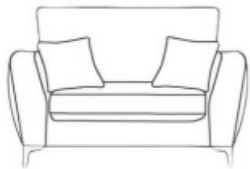

Maxus

Grand Sofa

94cm(H) x 229cm(W) x 99cm(D)

3 Seater Sofa

94cm(H) x 207cm(W) x 99cm(D)

2 Seater Sofa

94cm(H) x 185cm(W) x 99cm(D)

**Grand Sofa
Pillow Back**

94cm(H) x 229cm(W) x 99cm(D)

**3 Seater Sofa
Pillow Back**

94cm(H) x 207cm(W) x 99cm(D)

**3 Seater Sofa
Pillow Back**

94cm(H) x 185cm(W) x 99cm(D)

Snuggler Chair

94cm(H) x 142cm(W) x 99cm(D)

Chair

94cm(H) x 105cm(W) x 94cm(D)

Swivel Chair

89cm(H) x 79cm(W) x 89cm(D)

Legged Ottoman

40cm(H) x 100cm(W) x 57cm(D)

Square Stool

41cm(H) x 84cm(W) x 84cm(D)

Foot Stool