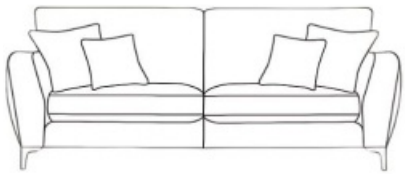

Maxus

Grand Sofa

94cm(H) x 229cm(W) x 99cm(D)

3 Seater Sofa

94cm(H) x 207cm(W) x 99cm(D)

2 Seater Sofa

94cm(H) x 185cm(W) x 99cm(D)

**Grand Sofa
Pillow Back**

94cm(H) x 229cm(W) x 99cm(D)

**3 Seater Sofa
Pillow Back**

94cm(H) x 207cm(W) x 99cm(D)

**3 Seater Sofa
Pillow Back**

94cm(H) x 185cm(W) x 99cm(D)

Snuggler Chair

94cm(H) x 142cm(W) x 99cm(D)

Chair

94cm(H) x 105cm(W) x 94cm(D)

Swivel Chair

89cm(H) x 79cm(W) x 89cm(D)

Legged Ottoman

40cm(H) x 100cm(W) x 57cm(D)

Square Stool

41cm(H) x 84cm(W) x 84cm(D)

Foot Stool

38cm(H) x 64cm(W) x 58cm(D)

Foot Stool

38cm(H) x 64cm(W) x 58cm(D)

Leg Options
Sofa, Snuggler, Chair, Square Stool, Legged Ottoman

Matt Black Metal Brushed Nickel Metal Dark Ash Light Ash

Swivel Chair Base Options