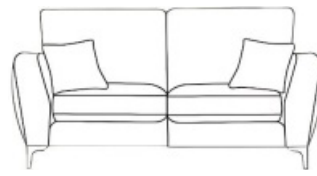

Maxus

Grand Sofa

94cm(H) x 229cm(W) x 99cm(D)

3 Seater Sofa

94cm(H) x 207cm(W) x 99cm(D)

2 Seater Sofa

94cm(H) x 185cm(W) x 99cm(D)

**Grand Sofa
Pillow Back**

94cm(H) x 229cm(W) x 99cm(D)

**3 Seater Sofa
Pillow Back**

94cm(H) x 207cm(W) x 99cm(D)

**3 Seater Sofa
Pillow Back**

94cm(H) x 185cm(W) x 99cm(D)

Snuggler Chair

94cm(H) x 142cm(W) x 99cm(D)

Chair

94cm(H) x 105cm(W) x 94cm(D)

Swivel Chair

89cm(H) x 79cm(W) x 89cm(D)

Legged Ottoman

40cm(H) x 100cm(W) x 57cm(D)

Square Stool

41cm(H) x 84cm(W) x 84cm(D)

Foot Stool

38cm(H) x 64cm(W) x 58cm(D)

Foot Stool

38cm(H) x 64cm(W) x 58cm(D)

Leg Options
Sofa, Snuggler, Chair, Square Stool, Legged Ottoman

Matt Black Metal Brushed Nickel Metal Dark Ash Light Ash

Swivel Chair Base Options