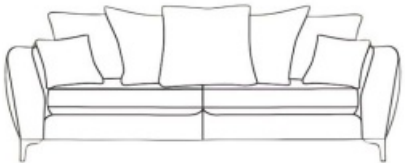

Maxus

Grand Sofa

94cm(H) x 229cm(W) x 99cm(D)

3 Seater Sofa

94cm(H) x 207cm(W) x 99cm(D)

2 Seater Sofa

94cm(H) x 185cm(W) x 99cm(D)

**Grand Sofa
Pillow Back**

94cm(H) x 229cm(W) x 99cm(D)

**3 Seater Sofa
Pillow Back**

94cm(H) x 207cm(W) x 99cm(D)

**3 Seater Sofa
Pillow Back**

94cm(H) x 185cm(W) x 99cm(D)

Snuggler Chair

94cm(H) x 142cm(W) x 99cm(D)

Chair

94cm(H) x 105cm(W) x 94cm(D)

Swivel Chair

89cm(H) x 79cm(W) x 89cm(D)

Legged Ottoman

40cm(H) x 100cm(W) x 57cm(D)

Square Stool

41cm(H) x 84cm(W) x 84cm(D)

Foot Stool