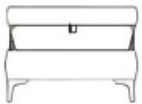

94cm(H) x 229cm(W) x 99cm(D)

**3 Seater Sofa
Pillow Back**

94cm(H) x 207cm(W) x 99cm(D)

**3 Seater Sofa
Pillow Back**

94cm(H) x 185cm(W) x 99cm(D)

Snuggler Chair

94cm(H) x 142cm(W) x 99cm(D)

Chair

94cm(H) x 105cm(W) x 94cm(D)

Swivel Chair

89cm(H) x 79cm(W) x 89cm(D)

Legged Ottoman

40cm(H) x 100cm(W) x 57cm(D)

Square Stool

41cm(H) x 84cm(W) x 84cm(D)

Foot Stool