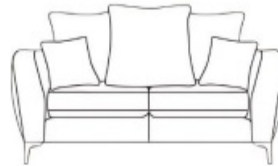

Maxus

Grand Sofa

94cm(H) x 229cm(W) x 99cm(D)

3 Seater Sofa

94cm(H) x 207cm(W) x 99cm(D)

2 Seater Sofa

94cm(H) x 185cm(W) x 99cm(D)

**Grand Sofa
Pillow Back**

94cm(H) x 229cm(W) x 99cm(D)

**3 Seater Sofa
Pillow Back**

94cm(H) x 207cm(W) x 99cm(D)

**3 Seater Sofa
Pillow Back**

94cm(H) x 185cm(W) x 99cm(D)

Snuggler Chair

94cm(H) x 142cm(W) x 99cm(D)

Chair

94cm(H) x 105cm(W) x 94cm(D)

Swivel Chair

89cm(H) x 79cm(W) x 89cm(D)

Legged Ottoman

40cm(H) x 100cm(W) x 57cm(D)

Square Stool

41cm(H) x 84cm(W) x 84cm(D)

Foot Stool